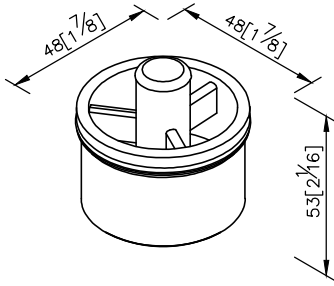

Drain Cartridge
6305-A2-8000

Applicable models:
0305-59-79S1
0305-90-79S1
0306-60-79S1

unit: mm[inch]