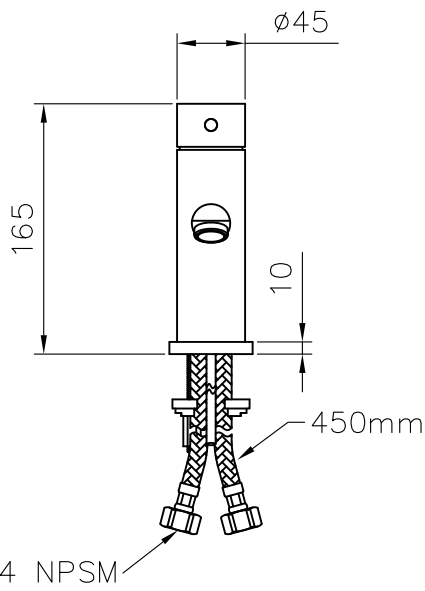

# Basin Faucet

unit:mm

1/2-14 NPSM