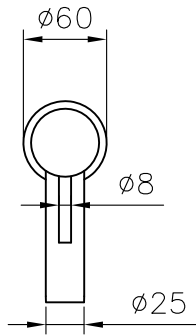

# Basin Faucet

unit:mm

1/2-14 NPSM