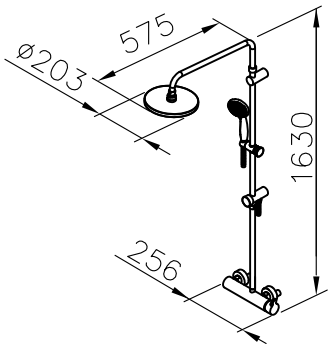

Rainshower System

unit:mm