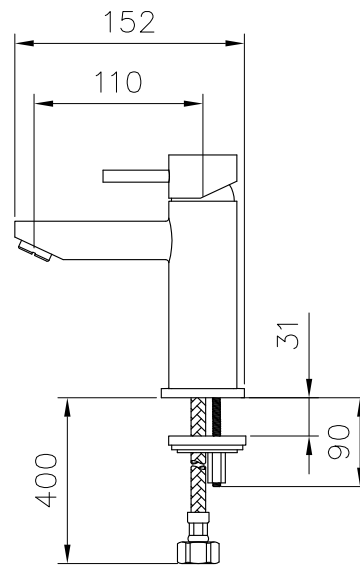

Basin Faucet

unit:mm

1/2-14 NPSM