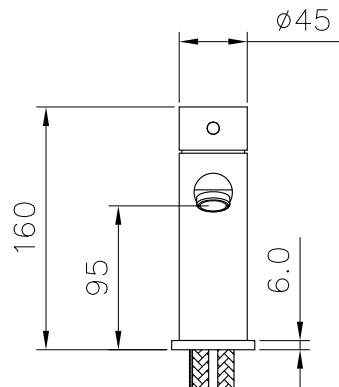

Basin Faucet

unit:mm

1/2-14 NPSM