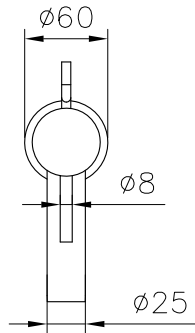

Basin Faucet

unit:mm

1/2-14 NPSM