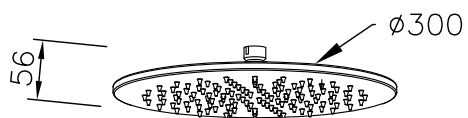

Showerhead 300mm

unit:mm