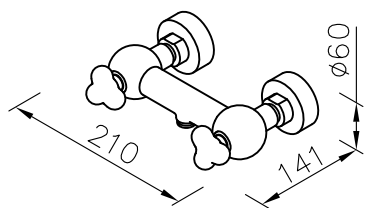

Shower Mixer Body

unit:mm