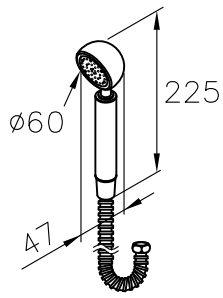

Hand Shower W / Hose

unit:mm