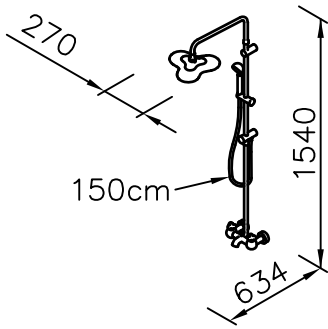

Bath/Rainshower System

unit:mm