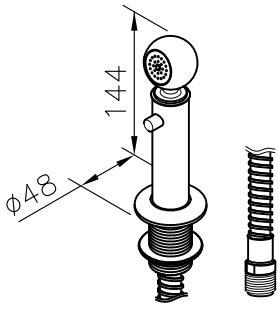

Sprayer W/Stand W/Hose 150cm

unit:mm