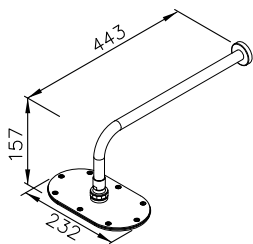

Showerhead

unit:mm