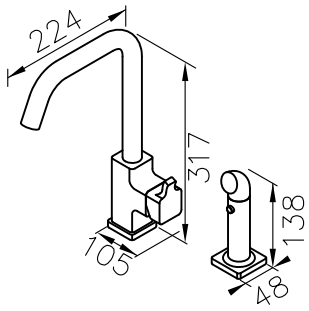

Kitchen Faucet W / Sprayer

unit:mm