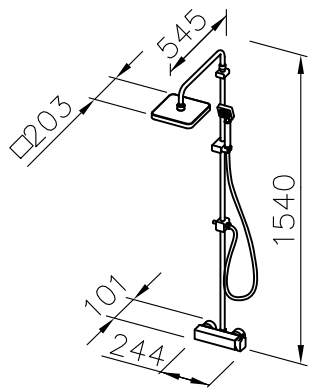

Rainshower System

unit:mm